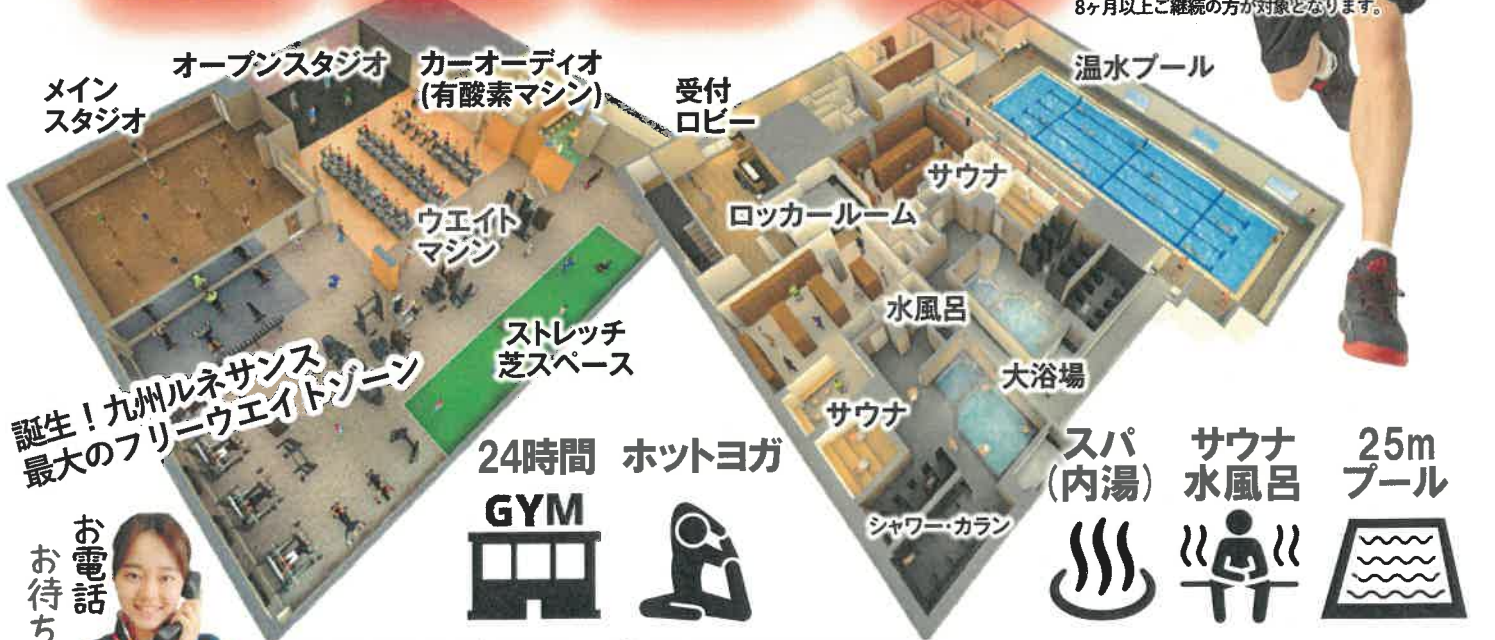

誕生!九州ルネサンス
最大のフリーウエイトゾーン