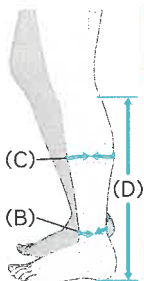

弱圧 15~20 mmHg
sigvaris SHADES for Women / for Men

シグバリス「シェード」ハイソックス
通常価格: 1足 5,500円(税込) → **3,575円(税込)**

つま先あり ライト庄 ノーマル丈

「やわらかい」マイクロファイバー素材。弱圧が気持ちいい

- やわらかく、通気性もよい「快適」な履き心地
- 歩くたびにマッサージを受けているような着用感
- しつかりした生地で耐久性も高く、長期間の使用が可能です。
- ファッション性もある選べるカラー。普段履きだけでなくアウトドアにも

色	for Women	for Men

通販URL: <https://kms-shop.jp/medmember/?qrpdc=28> <https://kms-shop.jp/medmember/?qrpdc=27>

色・サイズは、上記QRコードでアクセスしたページでお選びください。

測定位置/サイズ(単位:cm)	COTTON						TOP FINE		
	XXS	XS	S	M	L	XL	S	M	L
ふくらはぎの一番太い周囲(C)	25~32	29~36	33~40	35~42	38~45	42~49	31~36	34~39	37~42
足首の周囲(B)	18~20	20~22	22~24	24~26	26~29	29~32	19~23	23~26	26~29
丈(D) ※かかとから膝下まで	35~40						33~37		

サイズ測定は、正確な計測のため、可能な限り、朝の時間に計測ください。